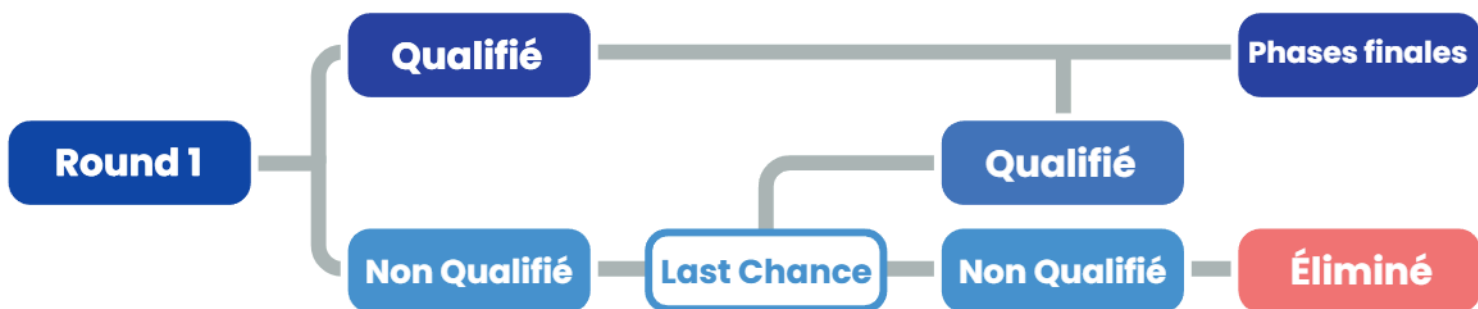

CALENDRIER BMX RACING : LCQ, UN FORMAT UNIQUE POUR TOUTES LES COMPÉTITIONS

INDOOR, CHALLENGE FRANCE, COUPE DE FRANCE, TFBMX, CHALLENGE NATIONAL ET CHAMPIONNATS DE FRANCE

2026, le format de course change et passe au format LCQ. Mais qu'est-ce que le format LCQ ?

LCQ = Last Chance Qualification
C'est le format de course des épreuves du calendrier national ! Ce format se déroule en 2 phases : Le Round 1 puis la LC (Last Chance). À l'issue de ces 2 phases, les phases finales commencent...

Mais attention, au nombre d'engagé(e)s, cela peut tout changer sur le format de course...

Explication :

Engagé(e)s par catégorie